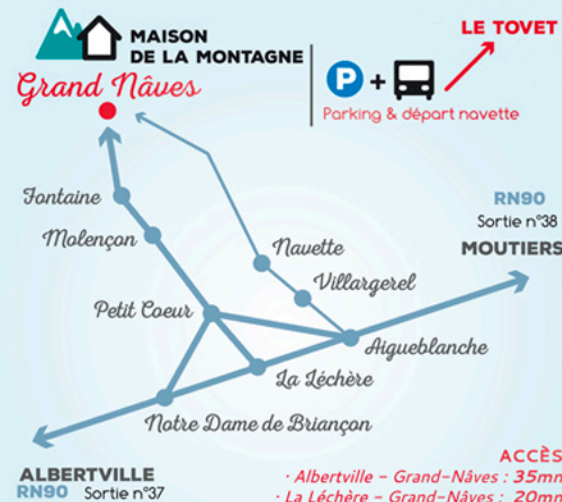

DOMAINE NORDIQUE DE NÂVES

Plan des itinéraires raquettes et piétons

DOMAINE NORDIQUE DE NÂVES

Accès

MAISON DE LA MONTAGNE

Nâves
Snoir 1900-21504

OUVERTE TOUS LES JOURS DE 9H À 17H ET JUSQU'À 17H30 À PARTIR DES VACANCES DE FÉVRIER

MAISON DE LA MONTAGNE DE NÂVES

Grand Nâves - 73260 LA LECHERE

www.naves-savoie.com

mmnaves@wanadoo.fr - 04 79 24 40 13

ACCÈS DOMAINE NORDIQUE

Le Tovet

NAVETTE OBLIGATOIRE ENTRE GRAND NÂVES ET LE TOVET TOUTES LES 30 MIN À PARTIR DE 9H.

Dernière descente depuis le Tovet à 16h15 en début de saison et à 16h45 à partir des vacances de février.

LES ITINÉRAIRES

Raquettes & Piétons

Itinéraires raquettes & piétons

Les piétons peuvent utiliser les itinéraires raquettes lorsque les conditions le permettent (damage, neige dure,...)