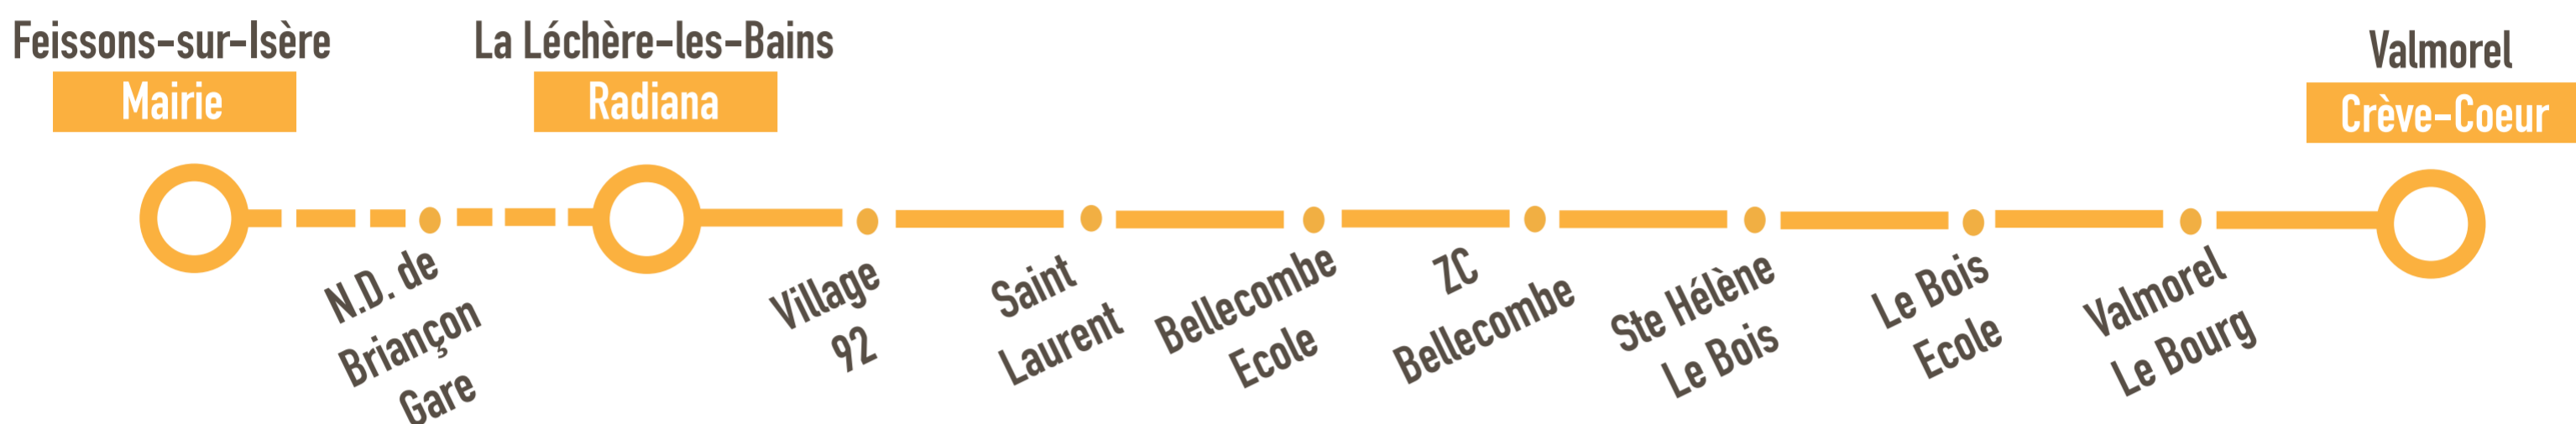

NOUVEAU ! Vallée'BUS

NAVETTE GRATUITE
Liaison vallée > station

La Communauté de communes des Vallées d'Aigueblanche lance un service de navette gratuite entre Feissons-sur-Isère, La Léchère-les-Bains, Aigueblanche et la station de Valmorel, et s'engage en faveur de la mobilité pour tous !

Du 06/02/21 au 21/02/21

Feissons sur Isère > La Léchère-les-Bains > Valmorel						Valmorel > La Léchère-les-Bains > Feissons sur Isère					
Feissons s/Isère - Mairie	8:00	9:50	12:30	14:45	17:15	Crève-Coeur	8:55	10:45	13:50	16:20	18:10
N.D. de Briançon - Gare	8:05	9:55	12:35	14:50	17:20	Le Bourg	9:00	10:50	13:55	16:25	18:15
La Léchère-les-Bains	8:10	10:00	12:40	14:55	17:25	Le Bois - École	9:15	11:05	14:10	16:40	18:30
Village 92	8:15	10:05	12:45	15:00	17:30	Ste Hélène Le Bois	9:18	11:08	14:13	16:43	18:33
Saint Laurent	8:17	10:07	12:47	15:02	17:32	ZC Bellecombe	9:20	11:10	14:15	16:45	18:35
Bellecombe - École	8:20	10:10	12:50	15:05	17:35	Bellecombe - École	9:25	11:15	14:20	16:50	18:40
ZC Bellecombe	8:25	10:15	12:55	15:10	17:40	Saint Laurent	9:27	11:17	14:22	16:52	18:42
Ste Hélène Le Bois	8:27	10:17	12:57	15:12	17:42	Village 92	9:30	11:20	14:25	16:55	18:45
Le Bois - École	8:30	10:20	13:00	15:15	17:45	La Léchère-les-Bains	9:35	11:25	14:30	17:00	18:50
Le Bourg	8:45	10:35	13:15	15:30	18:00	N.D. de Briançon - Gare	9:40	11:30	14:35	17:05	18:55
Crève-Coeur	8:50	10:40	13:20	15:35	18:05	Feissons s/Isère - Mairie	9:45	11:35	14:40	17:10	19:00