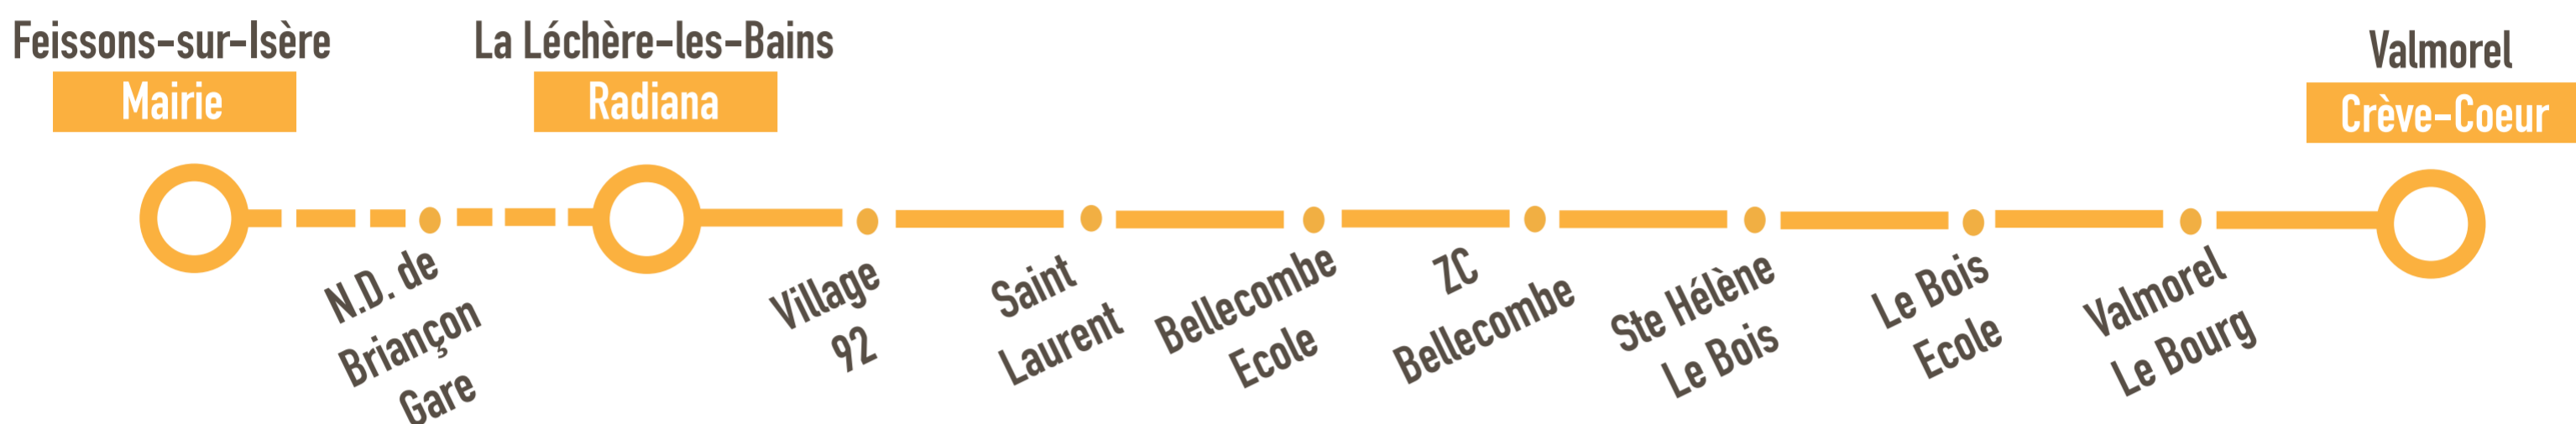

NOUVEAU ! Vallée'BUS

NAVETTE GRATUITE
Liaison vallée > station

La Communauté de communes des Vallées d'Aigueblanche lance un service de navette gratuite entre Feissons-sur-Isère, La Léchère-les-Bains, Aigueblanche et la station de Valmorel, et s'engage en faveur de la mobilité pour tous !

Du 19/12/20 au 03/01/21 et du 06/02/21 au 21/02/21

Feissons sur Isère > La Léchère-les-Bains > Valmorel						Valmorel > La Léchère-les-Bains > Feissons sur Isère					
Feissons s/Isère - Mairie	8:00	9:50	12:30	14:45	17:15	Crève-Coeur	8:55	10:45	13:50	16:20	18:10
N.D. de Briançon - Gare	8:05	9:55	12:35	14:50	17:20	Le Bourg	9:00	10:50	13:55	16:25	18:15
La Léchère-les-Bains	8:10	10:00	12:40	14:55	17:25	Le Bois - École	9:15	11:05	14:10	16:40	18:30
Village 92	8:15	10:05	12:45	15:00	17:30	Ste Hélène Le Bois	9:18	11:08	14:13	16:43	18:33
Saint Laurent	8:17	10:07	12:47	15:02	17:32	ZC Bellecombe	9:20	11:10	14:15	16:45	18:35
Bellecombe - École	8:20	10:10	12:50	15:05	17:35	Bellecombe - École	9:25	11:15	14:20	16:50	18:40
ZC Bellecombe	8:25	10:15	12:55	15:10	17:40	Saint Laurent	9:27	11:17	14:22	16:52	18:42
Ste Hélène Le Bois	8:27	10:17	12:57	15:12	17:42	Village 92	9:30	11:20	14:25	16:55	18:45
Le Bois - École	8:30	10:20	13:00	15:15	17:45	La Léchère-les-Bains	9:35	11:25	14:30	17:00	18:50
Le Bourg	8:45	10:35	13:15	15:30	18:00	N.D. de Briançon - Gare	9:40	11:30	14:35	17:05	18:55
Crève-Coeur	8:50	10:40	13:20	15:35	18:05	Feissons s/Isère - Mairie	9:45	11:35	14:40	17:10	19:00