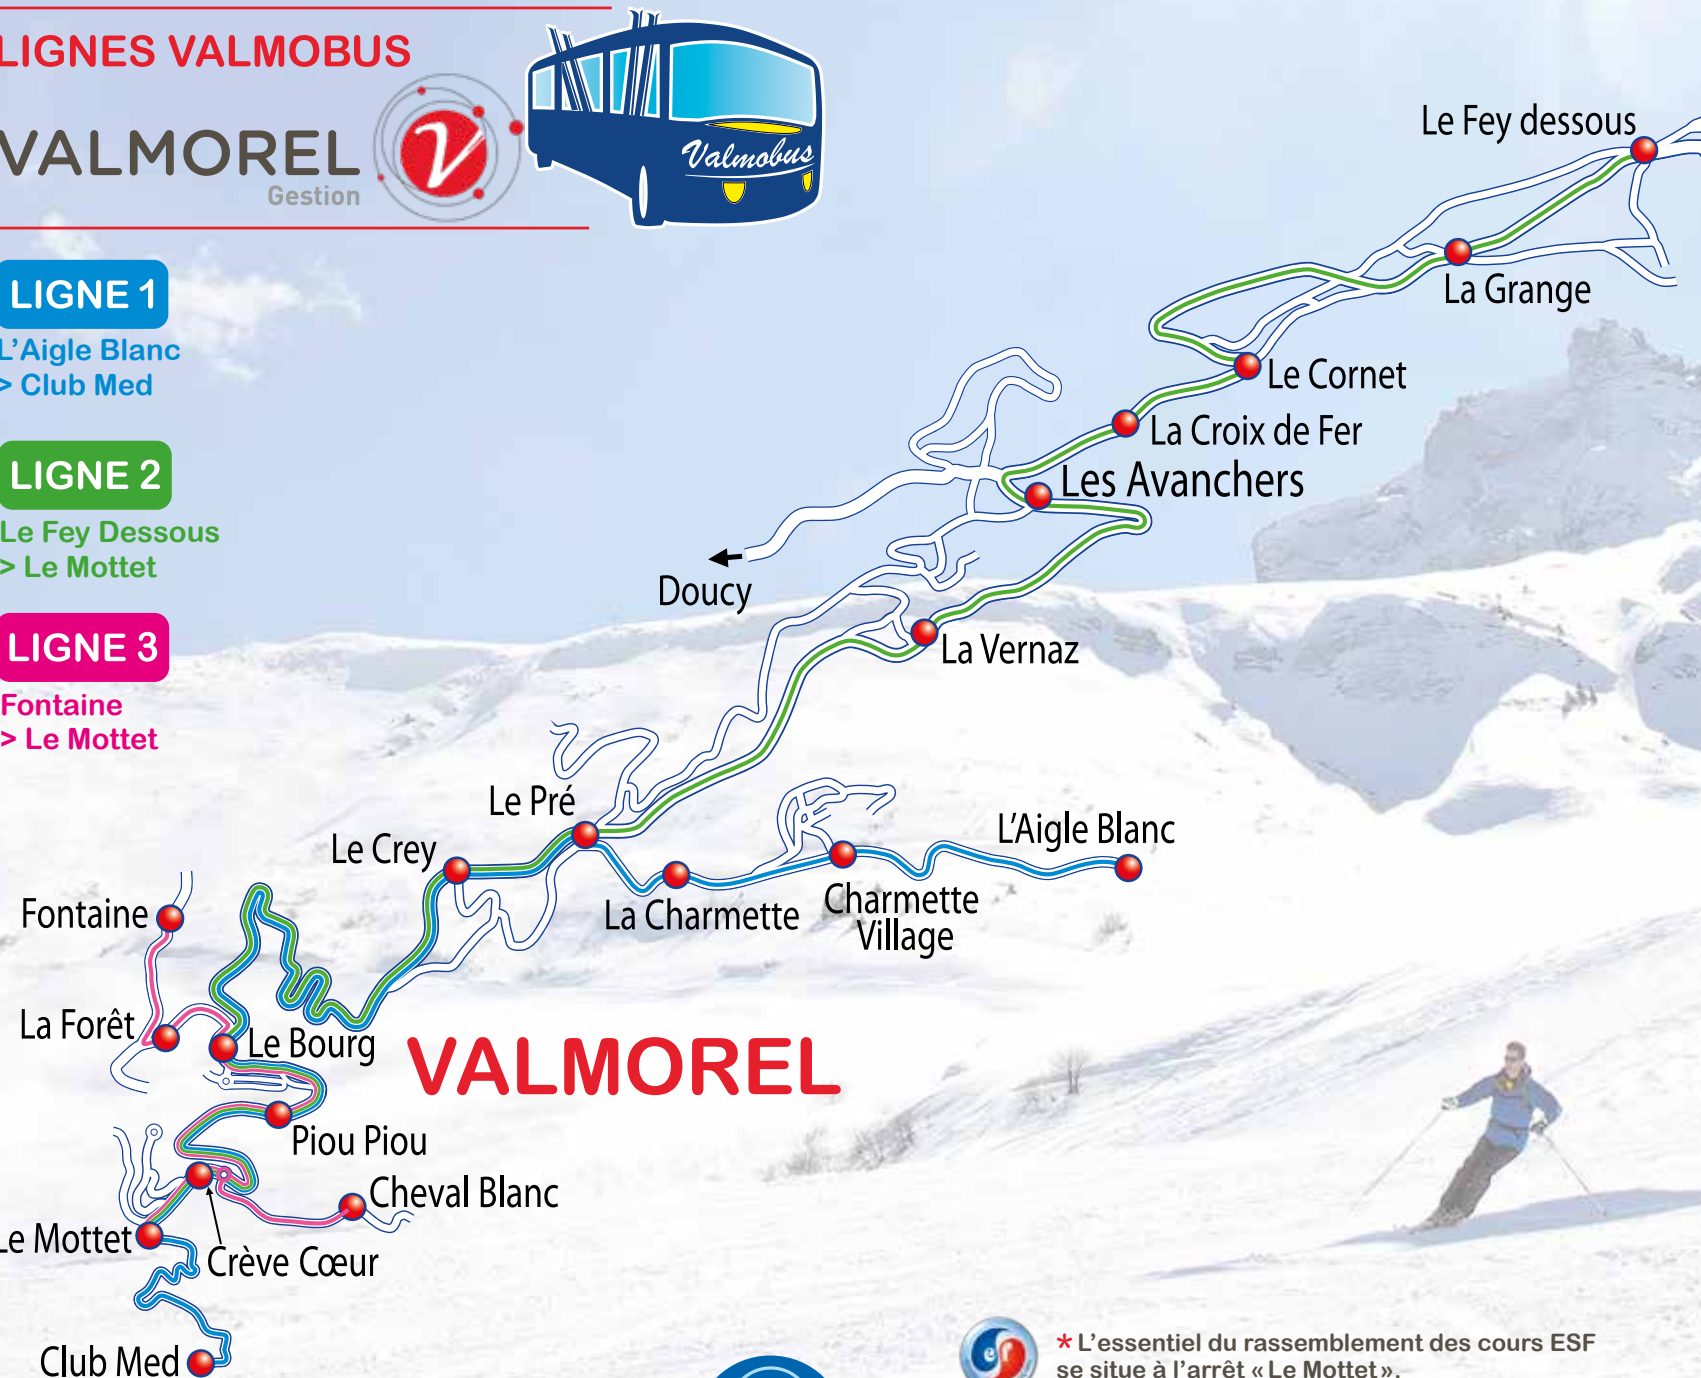

LIGNES VALMOBUS

VALMOREL

Gestion

LIGNE 1

L'Aigle Blanc
> Club Med

LIGNE 2

Le Fey Dessous
> Le Mottet

LIGNE 3

Fontaine
> Le Mottet

VALMOREL

Port du masque
OBLIGATOIRE
aux arrêts et dans
les navettes

* L'essentiel du rassemblement des cours ESF se situe à l'arrêt « Le Mottet ».

Les horaires peuvent varier selon le trafic ou en cas de mauvais temps.