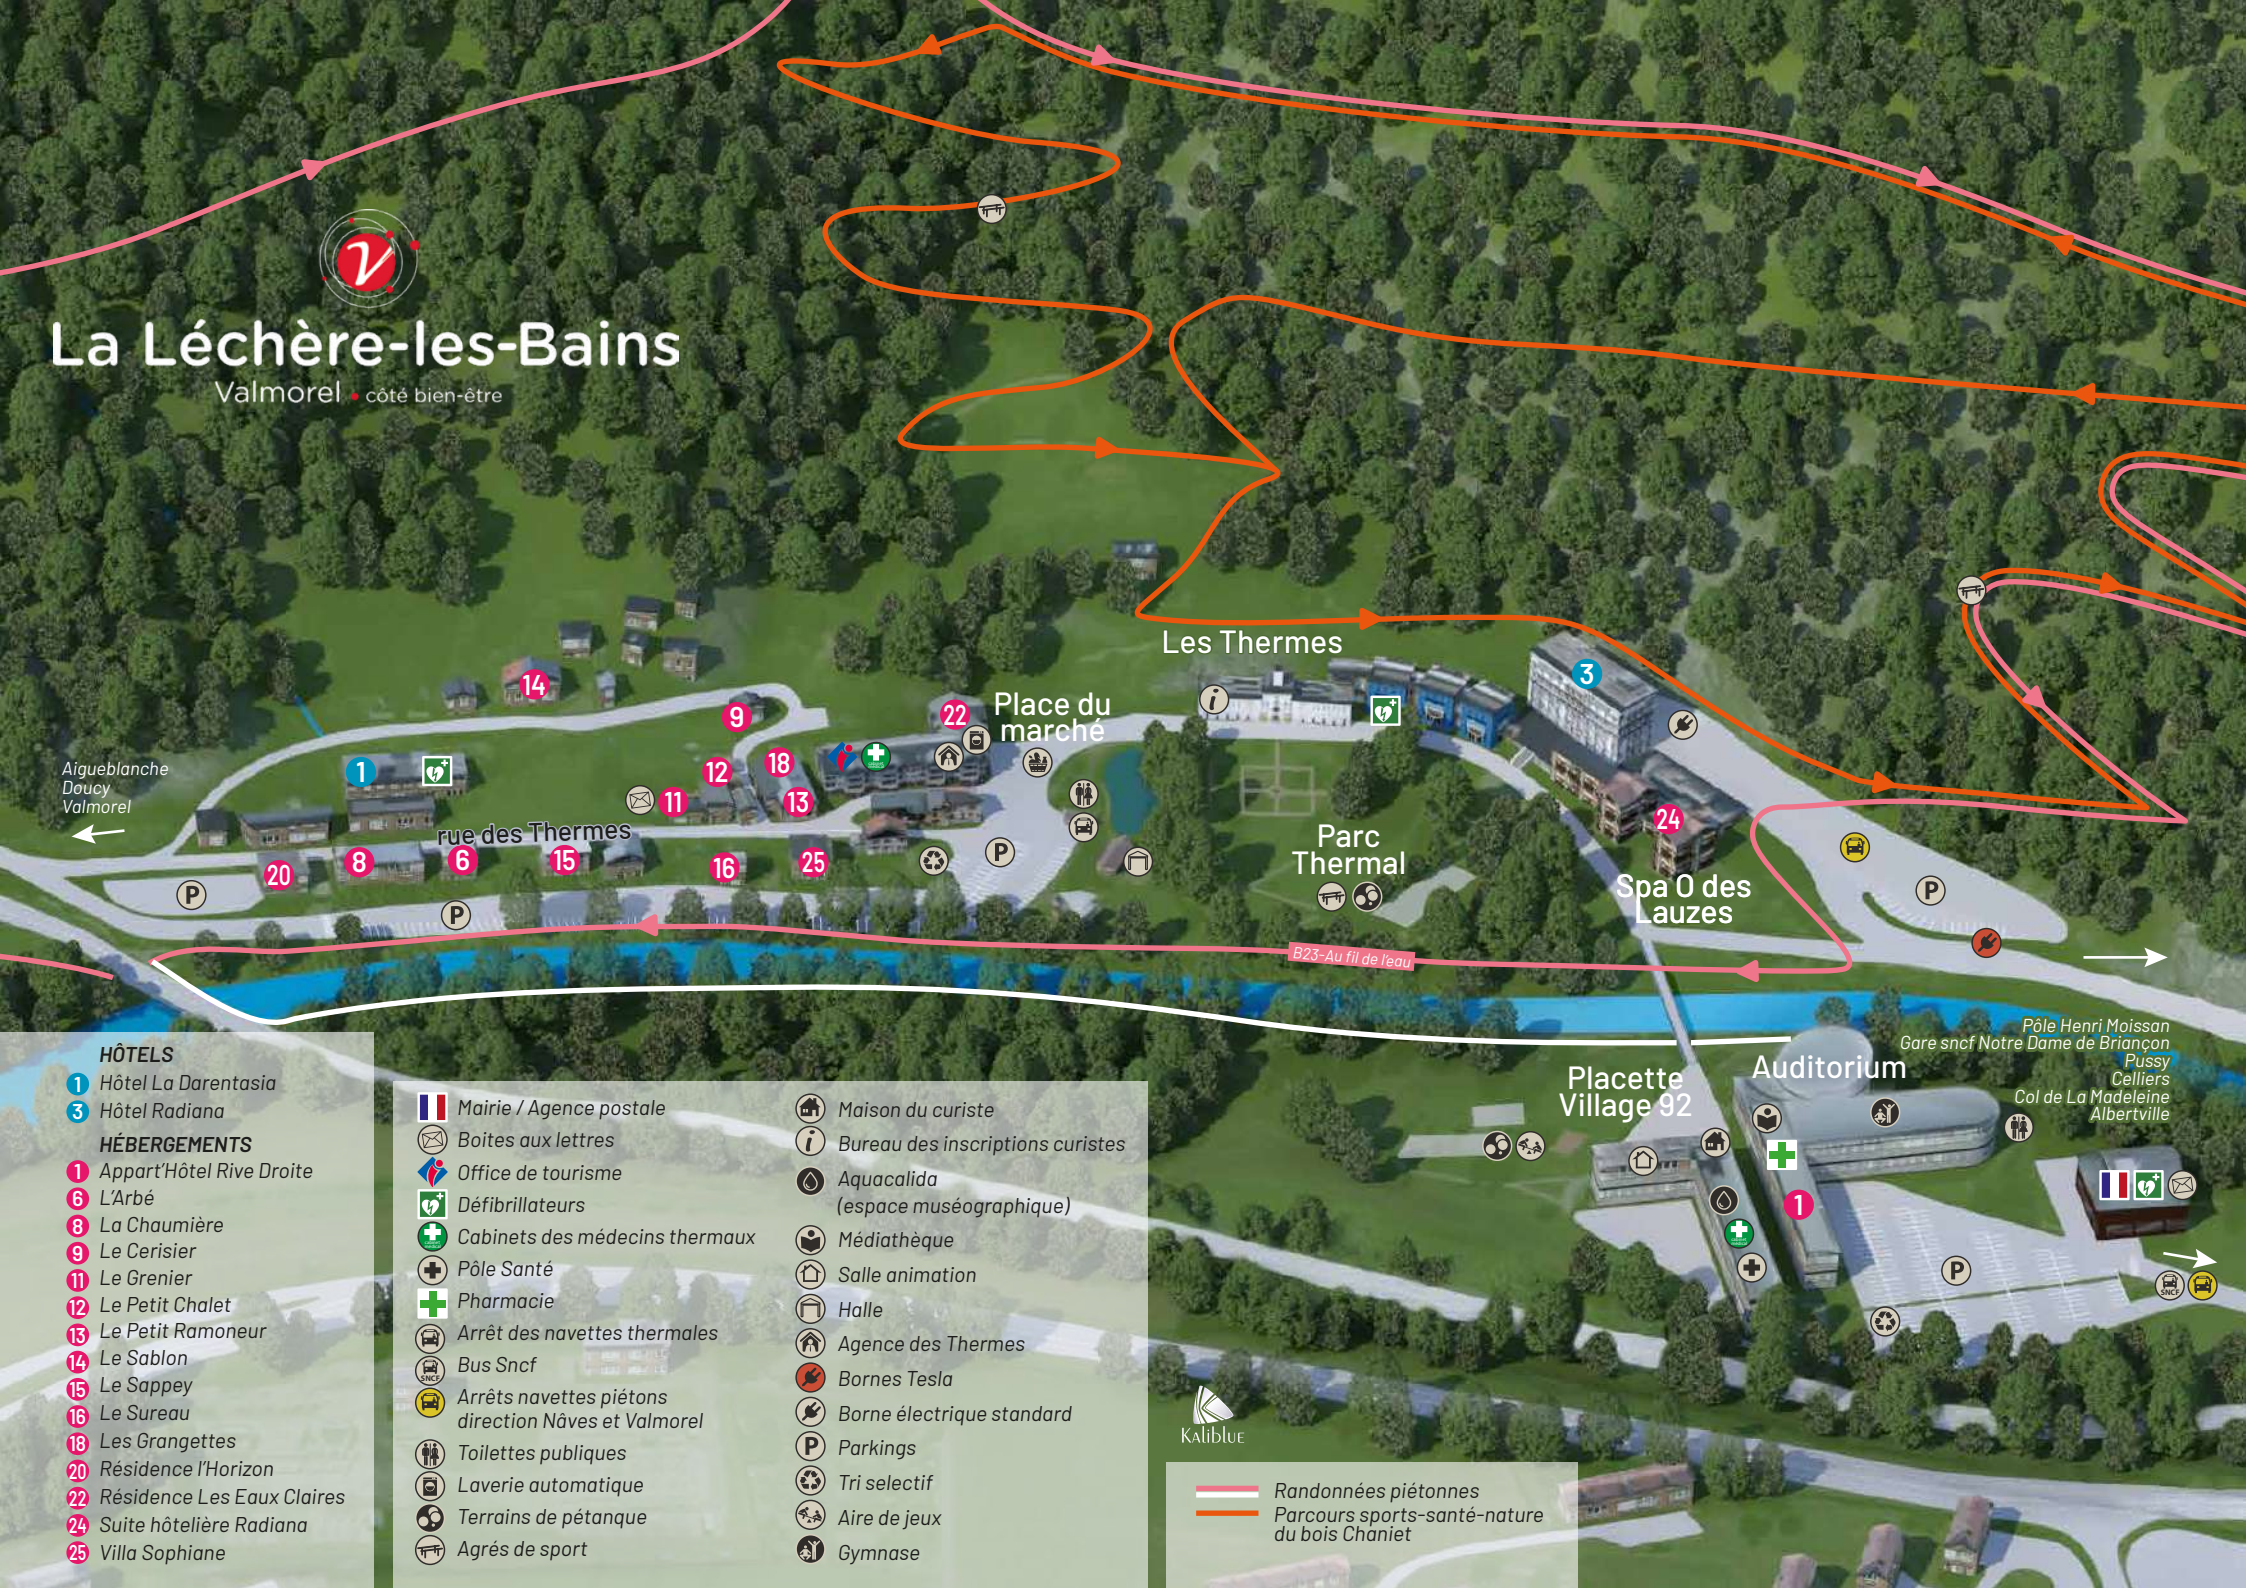

- 1** Hôtel La Darentasia
- 2** Hôtel Le Manoir de Bellecombe
- 3** Hôtel Radiana
- 4** Hôtel Restaurant La Cabrière
- 5** Hôtel Restaurant La Cascade

CAMPINGS

- 1** Aire de camping-cars du Morel
- 2** Camping des Neiges
- 3** Camping Eliana
- 4** Camping Marie-France

HÉBERGEMENTS

- 1** Appart'Hôtel Rive Droite
- 2** Chalet H'Elnes
- 3** Chalet Marie-France
- 4** Chateaufeuillet
- 5** Gîte Angela
- 6** L'Arbé
- 7** L'Edelweiss
- 8** La Chaumière
- 9** Le Cerisier
- 10** Le Clos Fleuri
- 11** Le Grenier
- 12** Le Petit Chalet
- 13** Le Petit Ramoneur
- 14** Le Sablon
- 15** Le Sappey
- 16** Le Sureau
- 17** Les Glières
- 18** Les Grangettes
- 19** Résidence Bellevue
- 20** Résidence l'Horizon
- 21** Résidence Les Cascades
- 22** Résidence Les Eaux Claires
- 23** Résidence Les Jardins de Bellecombe
- 24** Suite hôtelière Radiana
- 25** Villa Sophiane

La Léchère-les-Bains

Valmorel • côté bien-être

Aigueblanche
Doucy
Valmorel

Les Thermes

Place du
marché

Parc
Thermal

Spa O des
Lauzes

Placette
Village 92

- Randonnées piétonnes
- Parcours sports-santé-nature du bois Chaniet