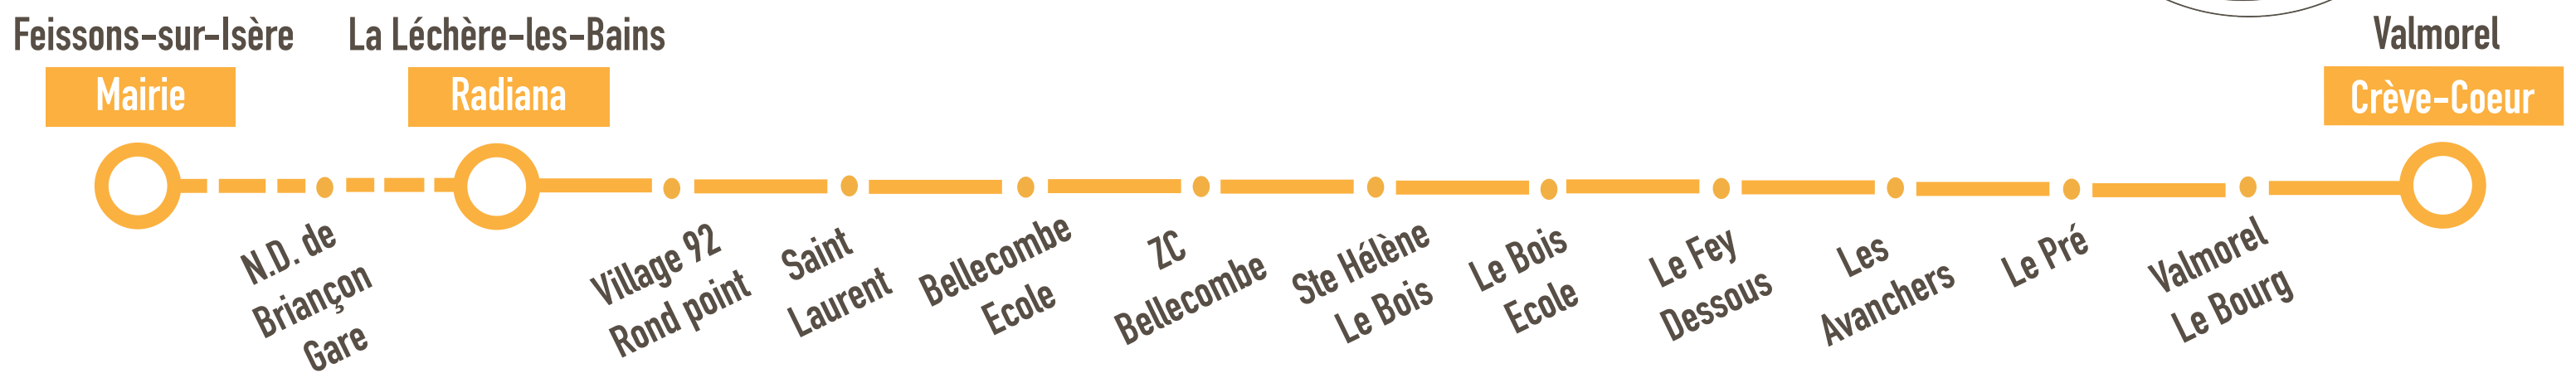

NOUVEAU ! Vallée'BUS

NAVETTE GRATUITE
Liaison vallée <> station

Du 18/12/21 au 02/01/22 et du 12/02/22 au 27/02/22

Feissons sur Isère > La Léchère-les-Bains > Valmorel					
Feissons s/Isère - Mairie	7:45	9:25	12:50	15:40	17:20
N.D. de Briançon - Gare	7:50	9:30	12:55	15:45	17:25
La Léchère-les-Bains	7:55	9:35	13:00	15:50	17:30
Village 92	7:57	9:37	13:02	15:52	17:32
Saint Laurent	8:00	9:40	13:05	15:55	17:35
Bellecombe - École	8:03	9:43	13:08	15:58	17:38
ZC Bellecombe	8:05	9:45	13:10	16:00	17:40
Ste Hélène Le Bois	8:07	9:47	13:12	16:02	17:42
Le Bois - École	8:10	9:50	13:15	16:05	17:45
Le Fey Dessous	8:15	9:55	13:20	16:10	17:50
Les Avanchers - Chef Lieu	8:20	10:00	13:25	16:15	17:55
Le Pré	8:22	10:02	13:27	16:17	17:57
Le Bourg	8:25	10:05	13:30	16:20	18:00
Crève-Coeur	8:30	10:10	13:35	16:25	18:05

Valmorel > La Léchère-les-Bains > Feissons sur Isère					
Crève-Coeur	8:35	11:00	13:50	16:30	18:15
Le Bourg	8:40	11:05	13:55	16:35	18:20
Le Pré	8:43	11:08	13:58	16:38	18:23
Les Avanchers - Chef Lieu	8:45	11:10	14:00	16:40	18:25
Le Fey Dessous	8:50	11:15	14:05	16:45	18:30
Le Bois - École	8:55	11:20	14:10	16:50	18:35
Ste Hélène Le Bois	8:58	11:23	14:13	16:53	18:38
ZC Bellecombe	9:00	11:25	14:15	16:55	18:40
Bellecombe - École	9:02	11:27	14:17	16:57	18:42
Saint Laurent	9:05	11:30	14:20	17:00	18:45
Village 92	9:08	11:33	14:23	17:03	18:48
La Léchère-les-Bains	9:10	11:35	14:25	17:05	18:50
N.D. de Briançon - Gare	9:15	11:40	14:30	17:10	18:55
Feissons s/Isère - Mairie	9:20	11:45	14:35	17:15	19:00