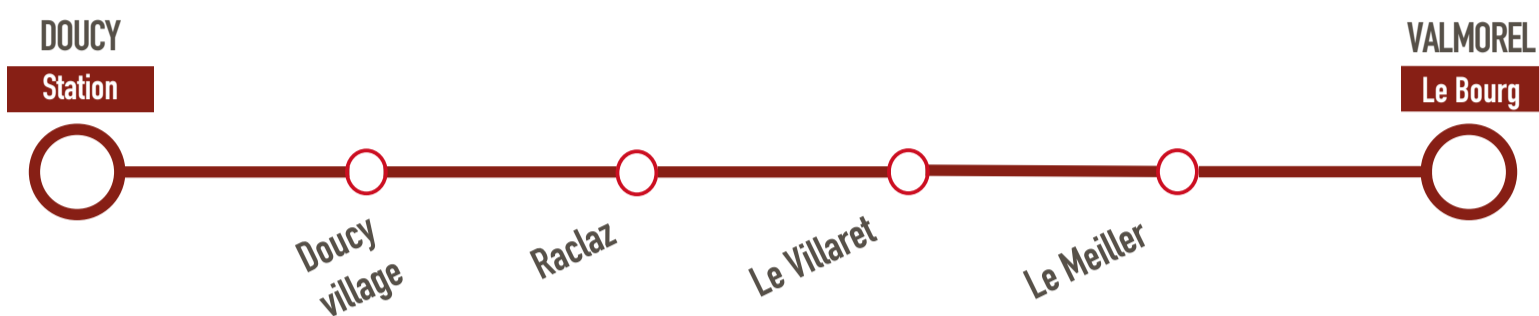

La ligne des Cimes

Station de Doucy  Valmorel

Du 18 décembre 2022 au 1^{er} janvier 2023 et du 4 février au 5 mars 2023

Départ Station de Doucy - Sous le restaurant Le Blizzard

Doucy station	Doucy village	Raclaz	Le Villaret	Le Meiller	Valmorel
9h00	9h08	9h12	9h16	9h21	9h30
11h30	11h38	11h42	11h46	11h51	12h00
16h30	16h38	16h42	16h46	16h51	17h00

Départ Valmorel - Arrêt Le Bourg

Valmorel	Le Meiller	Le Villaret	Raclaz	Doucy village	Doucy station
9h30	9h39	9h44	9h48	9h52	10h00
12h00	12h09	12h14	12h18	12h22	12h30
17h00	17h09	17h14	17h18	17h22	17h30