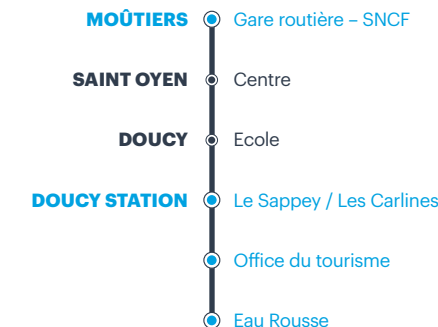

DU LUNDI AU VENDREDI					SAMEDI					DIMANCHE				
DOUCY Station	DOUCY Village	SAINT-OYEN	MOÛTIERS Gare routière	CONDITIONS DE CIRCULATION	DOUCY Station	DOUCY Village	SAINT-OYEN	MOÛTIERS Gare routière	CONDITIONS DE CIRCULATION	DOUCY Station	DOUCY Village	SAINT-OYEN	MOÛTIERS Gare routière	CONDITIONS DE CIRCULATION
09:45	09:55	10:05	10:25	Sur réservation uniquement 24 heures avant départ	08:45	08:55	09:05	09:25	Circule du 24/12/2022 au 15/04/2023	09:25	09:35	09:45	10:05	Circule du 25/12/2022 au 16/04/2023
14:40	14:50	15:00	15:20	Sur réservation uniquement 24 heures avant départ	09:25	09:35	09:45	10:05	Circule du 24/12/2022 au 15/04/2023	14:40	14:50	15:00	15:20	Circule du 25/12/2022 au 16/04/2023
					13:00	13:10	13:20	13:40	Circule du 24/12/2022 au 15/04/2023					
					14:40	14:50	15:00	15:20	Circule du 24/12/2022 au 15/04/2023					
					16:30	16:40	16:50	17:10	Circule du 24/12/2022 au 15/04/2023					

Les jours de circulation des services sont abrégés comme suit :

LUN : lundi
MAR : mardi
MER : mercredi
JEU : jeudi
VEN : vendredi
SAM : samedi
DIM : dimanche

Mobilité

La ligne est accessible aux personnes à mobilité réduite. Réservation obligatoire au 09 70 83 90 73.

Attention

Les horaires sont susceptibles d'être modifiés, pensez à vérifier les informations avant votre voyage. Les horaires sont accessibles dans la limite des places disponibles. Pensez à anticiper votre achat de billets.

TARIFS	Guichet	En ligne
Aller simple adulte	12,00€	
Aller simple de 2 ans à 26 ans et saisonniers	8,40€	10% de remise si achat 48h à l'avance
Aller-retour adulte	20,00€	
Aller-retour de 2 ans à 26 ans et saisonniers	14,00€	
Billet journée	15,00€	Non vendu
Enfant moins de 2 ans	Gratuit	Gratuit
Abonnement	60,00€	60,00€

L'HORAIRE D'ARRIVÉE EST DONNÉ À TITRE INDICATIF ET PEUT ÊTRE MODIFIÉ LES JOURS DE FORT TRAFIC OU AVEC DE MAUVAISES CONDITIONS MÉTÉOROLOGIQUES.

Renseignements horaires et réservations
www.cars-region-savoie.fr

Renseignements techniques et réservations

▶ N° Cristal 09 70 83 90 73
APPEL NON SURTAXE

POUR EN SAVOIR PLUS : ▶ N° Cristal 09 70 83 90 73
APPEL NON SURTAXE

www.cars-region-savoie.fr