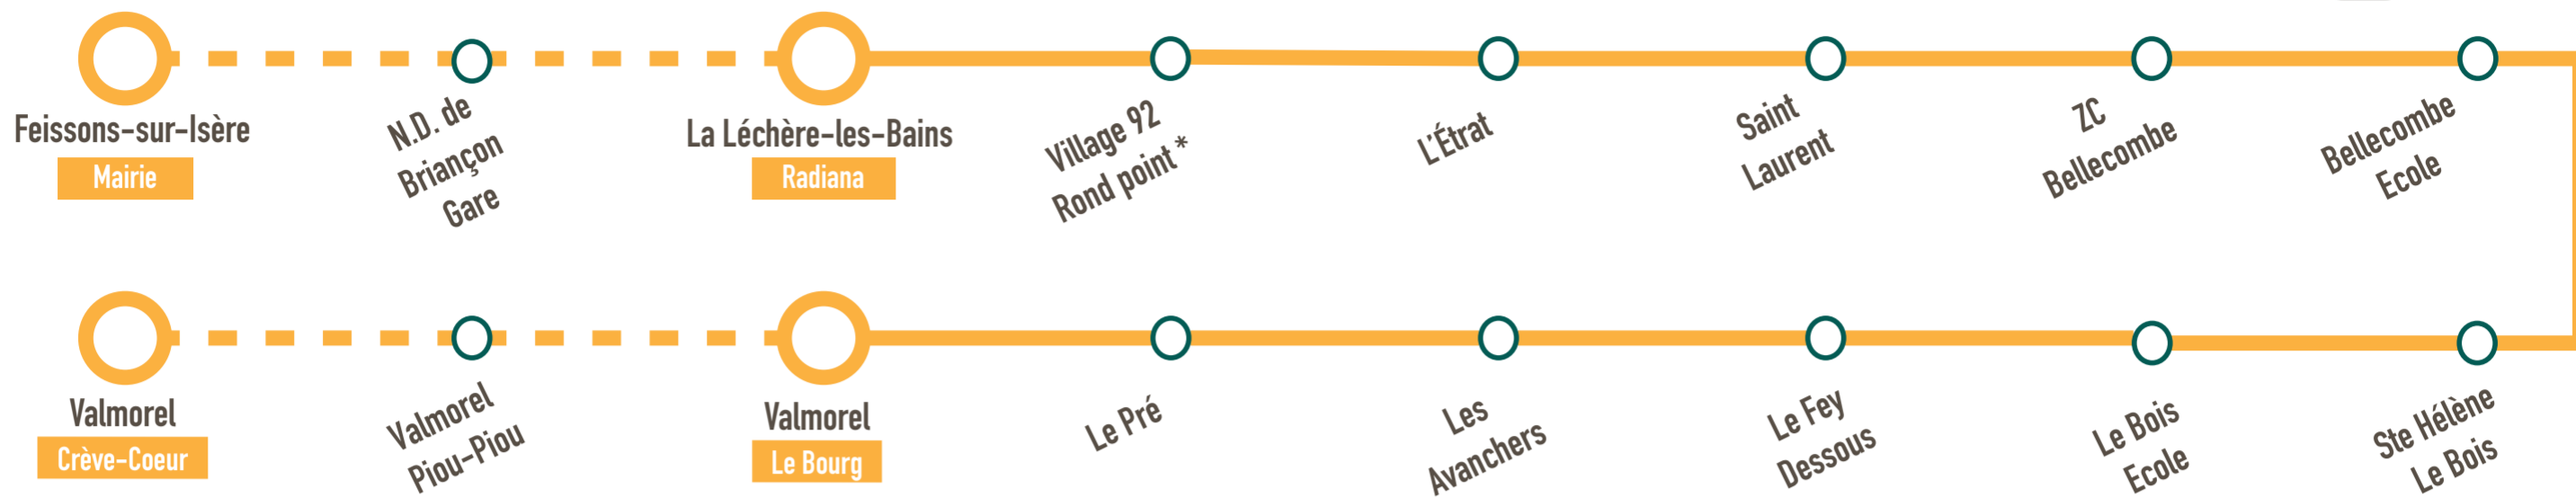

Vallée'BUS

JE MONTE, JE DESCENDS, POUR 1€ SEULEMENT !

Liaison vallée <> station

*Correspondance domaine nordique de Nâves

Du 17 décembre 2022 au 1er janvier 2023 et du 4 février au 5 mars 2023

Feissons-sur-Isère > La Léchère-les-Bains > Valmorel						
Feissons s/Isère - Mairie		9:05		12:55		18:35
N.D. de Briançon - Gare		9:10		13:00		18:40
La Léchère les Bains - Radiana	7:30	9:17	11:05	13:07	17:05	18:45
Village 92 - Rond-point	7:33	9:15	11:08	13:04	17:06	18:47
L'Étrat	7:35	9:20	11:10	13:10	17:09	18:50
Saint Laurent	7:37	9:22	11:12	13:11	17:10	18:51
ZC Bellecombe	7:45	9:28	11:20	13:16	17:14	18:54
Bellecombe - École	7:49	9:33	11:23	13:19	17:16	18:56
Ste Hélène Le Bois	7:51	9:34	11:25	13:21	17:18	18:58
Le Bois - École	7:53	9:36	11:27	13:23	17:19	18:59
Le Fey Dessous	8:02	9:44	11:35	13:31	17:26	19:06
Les Avanchers - Chef Lieu	8:07	9:49	11:40	13:36	17:31	19:11
Le Pré	8:10	9:52	11:43	13:38	17:33	19:13
Le Bourg	8:15	9:57	11:48	13:42	17:37	19:17
Piou-Piou	8:16				17:39	
Crève-Coeur	8:18				17:41	

Valmorel > La Léchère-les-Bains > Feissons-sur-Isère						
Crève-Coeur	08:19					17:45
Piou Piou	8:20					17:47
Le Bourg	8:21	10:15	12:00	16:20	17:49	19:20
Le Pré	8:26	10:20	12:05	16:26	17:53	19:24
Les Avanchers - Chef Lieu	8:28	10:23	12:07	16:29	17:56	19:27
Le Fey Dessous	8:33	10:28	12:12	16:34	18:01	19:32
Le Bois - École	8:38	10:35	12:19	16:41	18:08	19:39
Ste Hélène Le Bois	8:39	10:36	12:20	16:42	18:09	19:40
ZC Bellecombe	8:41	10:39	12:23	16:47	18:13	19:44
Bellecombe - École	8:42	10:41	12:27	16:51	18:16	19:47
Saint Laurent	ND	10:44	12:29	16:54	18:18	19:49
L'Étrat	ND	10:45	12:31	16:57	18:19	19:50
Village 92 - Rond-point	8:45	10:47	12:35	17:01	18:23	19:55
La Léchère les Bains - Radiana	8:46	10:49	12:37	17:02	18:25	19:56
N.D. de Briançon - Gare	8:50		12:42		18:30	
Feissons s/Isère - Mairie	8:54		12:47		18:35	