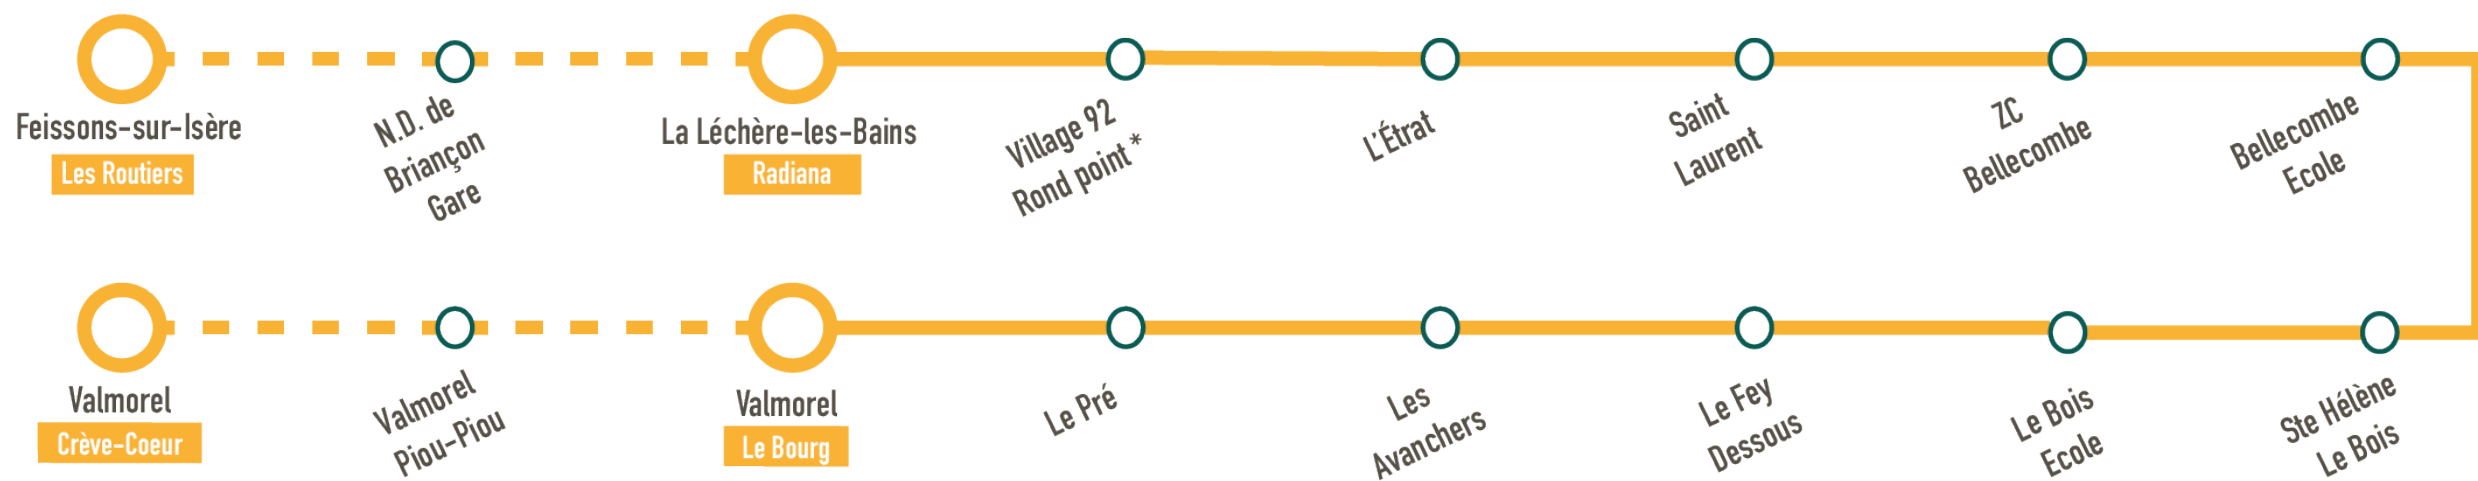

Vallée'BUS

JE MONTE, JE DESCENDS, POUR 1€ SEULEMENT !

Liaison vallée <> station

*Correspondance domaine nordique de Nâves

Du 17 décembre 2022 au 1er janvier 2023 et du 4 février au 5 mars 2023

Feissons-sur-Isère > La Léchère-les-Bains > Valmorel						
Feissons s/Isère - Les Routiers		9:05		12:55		18:35
N.D. de Briançon - Gare		9:10		13:00		18:40
La Léchère les Bains - Radiana	7:30	9:17	11:05	13:07	17:05	18:45
Village 92 - Rond-point	7:33	9:15	11:08	13:04	17:06	18:47
L'Étrat	7:35	9:20	11:10	13:10	17:09	18:50
Saint Laurent	7:37	9:22	11:12	13:11	17:10	18:51
ZC Bellecombe	7:45	9:28	11:20	13:16	17:14	18:54
Bellecombe - École	7:49	9:33	11:23	13:19	17:16	18:56
Ste Hélène Le Bois	7:51	9:34	11:25	13:21	17:18	18:58
Le Bois - École	7:53	9:36	11:27	13:23	17:19	18:59
Le Fey Dessous	8:02	9:44	11:35	13:31	17:26	19:06
Les Avanchers - Chef Lieu	8:07	9:49	11:40	13:36	17:31	19:11
Le Pré	8:10	9:52	11:43	13:38	17:33	19:13
Le Bourg	8:15	9:57	11:48	13:42	17:37	19:17
Piou-Piou	8:16				17:39	
Crève-Coeur	8:18				17:41	

Valmorel > La Léchère-les-Bains > Feissons-sur-Isère						
Crève-Coeur	08:19					17:45
Piou Piou	8:20					17:47
Le Bourg	8:21	10:15	12:00	16:20	17:49	19:20
Le Pré	8:26	10:20	12:05	16:26	17:53	19:24
Les Avanchers - Chef Lieu	8:28	10:23	12:07	16:29	17:56	19:27
Le Fey Dessous	8:33	10:28	12:12	16:34	18:01	19:32
Le Bois - École	8:38	10:35	12:19	16:41	18:08	19:39
Ste Hélène Le Bois	8:39	10:36	12:20	16:42	18:09	19:40
ZC Bellecombe	8:41	10:39	12:23	16:47	18:13	19:44
Bellecombe - École	8:42	10:41	12:27	16:51	18:16	19:47
Saint Laurent	ND	10:44	12:29	16:54	18:18	19:49
L'Étrat	ND	10:45	12:31	16:57	18:19	19:50
Village 92 - Rond-point	8:45	10:47	12:35	17:01	18:23	19:55
La Léchère les Bains - Radiana	8:46	10:49	12:37	17:02	18:25	19:56
N.D. de Briançon - Gare	8:50		12:42		18:30	
Feissons s/Isère - Les Routiers	8:54		12:47		18:35	