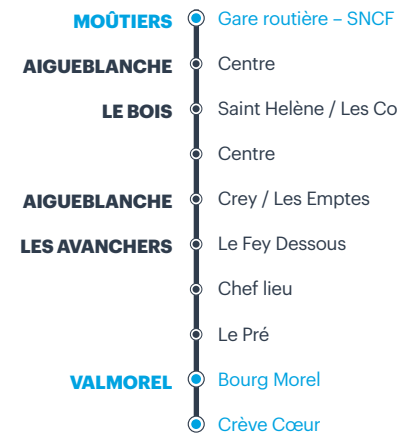

DU LUNDI AU VENDREDI							SAMEDI							DIMANCHE							
VALMOREL	LE PRÉ	LES AVANCHERS Chef lieu	LE BOIS	AIGUEBLANCHE	MOÛTIERS Gare routière	CONDITIONS DE CIRCULATION	VALMOREL	LE PRÉ	LES AVANCHERS Chef lieu	LE BOIS	AIGUEBLANCHE	MOÛTIERS Gare routière	CONDITIONS DE CIRCULATION	VALMOREL	LE PRÉ	LES AVANCHERS Chef lieu	LE BOIS	AIGUEBLANCHE	MOÛTIERS Gare routière	CONDITIONS DE CIRCULATION	
							14:15	14:20	14:25	14:30	14:35	15:00		15:00	15:05	15:10	15:15	15:20	15:45	Uniquement sur réservation (48h avant le départ)	
							16:45	16:50	16:55	17:00	17:05	17:30									

Les jours de circulation des services sont abrégés comme suit :
LUN : lundi
MAR : mardi
MER : mercredi
JEU : jeudi
VEN : vendredi
SAM : samedi
DIM : dimanche

Mobilité

La ligne est accessible aux personnes à mobilité réduite. Réservation obligatoire au 09 70 83 90 73.

Attention

Les horaires sont susceptibles d'être modifiés, pensez à vérifier les informations avant votre voyage. Les horaires sont accessibles dans la limite des places disponibles. Pensez à anticiper votre achat de billets.

TARIFS	Guichet	En ligne
Aller simple adulte	12,00€	
Aller simple de 2 ans à 26 ans et saisonniers	8,40€	10% de remise si achat 48h à l'avance
Aller-retour adulte	20,00€	
Aller-retour de 2 ans à 26 ans et saisonniers	14,00€	
Billet journée	15,00€	Non vendu
Enfant moins de 2 ans	Gratuit	Gratuit
Abonnement	60,00€	60,00€

L'HORAIRE D'ARRIVÉE EST DONNÉ À TITRE INDICATIF ET PEUT ÊTRE MODIFIÉ LES JOURS DE FORT TRAFIC OU AVEC DE MAUVAISES CONDITIONS MÉTÉOROLOGIQUES.

Renseignements horaires et réservations
www.cars-region-savoie.fr

Renseignements techniques et réservations
N° Cristal 09 70 83 90 73
APPEL NON SURTAXE

POUR EN SAVOIR PLUS : N° Cristal 09 70 83 90 73
APPEL NON SURTAXE

www.cars-region-savoie.fr