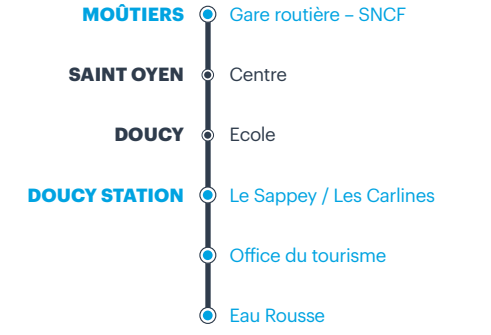

DU LUNDI AU VENDREDI

SAMEDI

DIMANCHE

DU LUNDI AU VENDREDI					SAMEDI					DIMANCHE				
DOUCY Station	DOUCY Village	SAINT-OYEN	MOÛTIERS Gare routière	CONDITIONS DE CIRCULATION	DOUCY Station	DOUCY Village	SAINT-OYEN	MOÛTIERS Gare routière	CONDITIONS DE CIRCULATION	DOUCY Station	DOUCY Village	SAINT-OYEN	MOÛTIERS Gare routière	CONDITIONS DE CIRCULATION
					09:50	10:00	10:10	10:30	Uniquement sur réservation (48h avant le départ)					
					11:45	11:55	12:05	12:25	Uniquement sur réservation (48h avant le départ)					
					14:50	15:00	15:10	15:30	Uniquement sur réservation (48h avant le départ)					
					17:30	17:40	17:50	18:10	Uniquement sur réservation (48h avant le départ)					

Les jours de circulation des services sont abrégés comme suit :
LUN : lundi
MAR : mardi
MER : mercredi
JEU : jeudi
VEN : vendredi
SAM : samedi
DIM : dimanche

Mobilité
La ligne est accessible aux personnes à mobilité réduite. Réservation obligatoire au 09 70 83 90 73.

Attention
Les horaires sont susceptibles d'être modifiés, pensez à vérifier les informations avant votre voyage. Les horaires sont accessibles dans la limite des places disponibles. Pensez à anticiper votre achat de billets.

TARIFS	Guichet	En ligne
Aller simple adulte	12,00€	
Aller simple de 2 ans à 26 ans et saisonniers	8,40€	10% de remise si achat 48h à l'avance
Aller-retour adulte	20,00€	
Aller-retour de 2 ans à 26 ans et saisonniers	14,00€	
Billet journée	15,00€	Non vendu
Enfant moins de 2 ans	Gratuit	Gratuit
Abonnement	60,00€	60,00€

L'HORAIRE D'ARRIVÉE EST DONNÉ À TITRE INDICATIF ET PEUT ÊTRE MODIFIÉ LES JOURS DE FORT TRAFIC OU AVEC DE MAUVAISES CONDITIONS MÉTÉOROLOGIQUES.

Renseignements horaires et réservations
www.cars-region-savoie.fr

Renseignements techniques et réservations
N° Cristal 09 70 83 90 73
APPEL NON SURTAXE

POUR EN SAVOIR PLUS : N° Cristal 09 70 83 90 73
APPEL NON SURTAXE

www.cars-region-savoie.fr