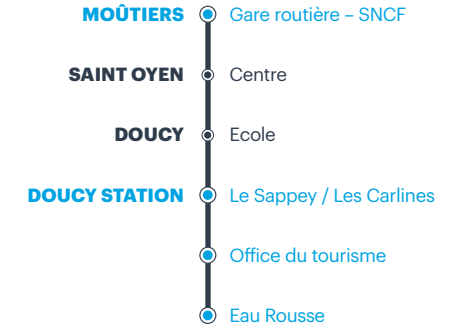

DU LUNDI AU VENDREDI

SAMEDI

DIMANCHE

DOUCY Station	DOUCY Village	SAINT-OYEN	MOÛTIERS Gare routière	CONDITIONS DE CIRCULATION	DOUCY Station	DOUCY Village	SAINT-OYEN	MOÛTIERS Gare routière	CONDITIONS DE CIRCULATION	DOUCY Station	DOUCY Village	SAINT-OYEN	MOÛTIERS Gare routière	CONDITIONS DE CIRCULATION
09:50	10:00	10:10	10:30	Sur réservation obligatoire 24h avant le départ	08:45	08:55	09:05	09:25	Circule du 23/12/2023 au 13/04/2024	08:45	08:55	09:05	09:25	Circule du 24/12/2023 au 07/04/2024
13:50	14:00	14:10	14:30	Sur réservation obligatoire 24h avant le départ	09:30	09:40	09:50	10:10	Circule du 23/12/2023 au 13/04/2024	14:30	14:40	14:50	15:10	Circule du 24/12/2023 au 07/04/2024
					13:05	13:15	13:25	13:45	Circule du 23/12/2023 au 13/04/2024					
					15:15	15:25	15:35	15:55	Circule du 23/12/2023 au 13/04/2024					
					16:30	16:40	16:50	17:10	Circule du 23/12/2023 au 13/04/2024					

Les jours de circulation des services sont abrégés comme suit :
LUN : lundi
MAR : mardi
MER : mercredi
JEU : jeudi
VEN : vendredi
SAM : samedi
DIM : dimanche

Mobilité
La ligne est accessible aux personnes à mobilité réduite. Réservation obligatoire au 04 8000 7000 (choix 3 - département 73).

Attention
Les horaires sont susceptibles d'être modifiés, pensez à vérifier les informations avant votre voyage. Les horaires sont accessibles dans la limite des places disponibles. Pensez à anticiper votre achat de billets.

TARIFS	Guichet	En ligne
Aller simple adulte	12,00€	
Aller simple de 2 ans à 26 ans et saisonniers	8,40€	10% de remise si achat 48h à l'avance
Aller-retour adulte	20,00€	
Aller-retour de 2 ans à 26 ans et saisonniers	14,00€	
Billet journée	15,00€	Non vendu
Enfant moins de 2 ans	Gratuit	Gratuit
Abonnement	60,00€	60,00€

L'HORAIRE D'ARRIVÉE EST DONNÉ À TITRE INDICATIF ET PEUT ÊTRE MODIFIÉ LES JOURS DE FORT TRAFIC OU AVEC DE MAUVAISES CONDITIONS MÉTÉOROLOGIQUES.

Renseignements horaires et réservations
www.cars-region-savoie.fr

Renseignements techniques et réservations
N° Cristal 04 8000 7000
Choix 3 - département 73
APPEL NON SURTAXE

POUR EN SAVOIR PLUS : N° Cristal 04 8000 7000
Choix 3 - département 73
APPEL NON SURTAXE

www.cars-region-savoie.fr