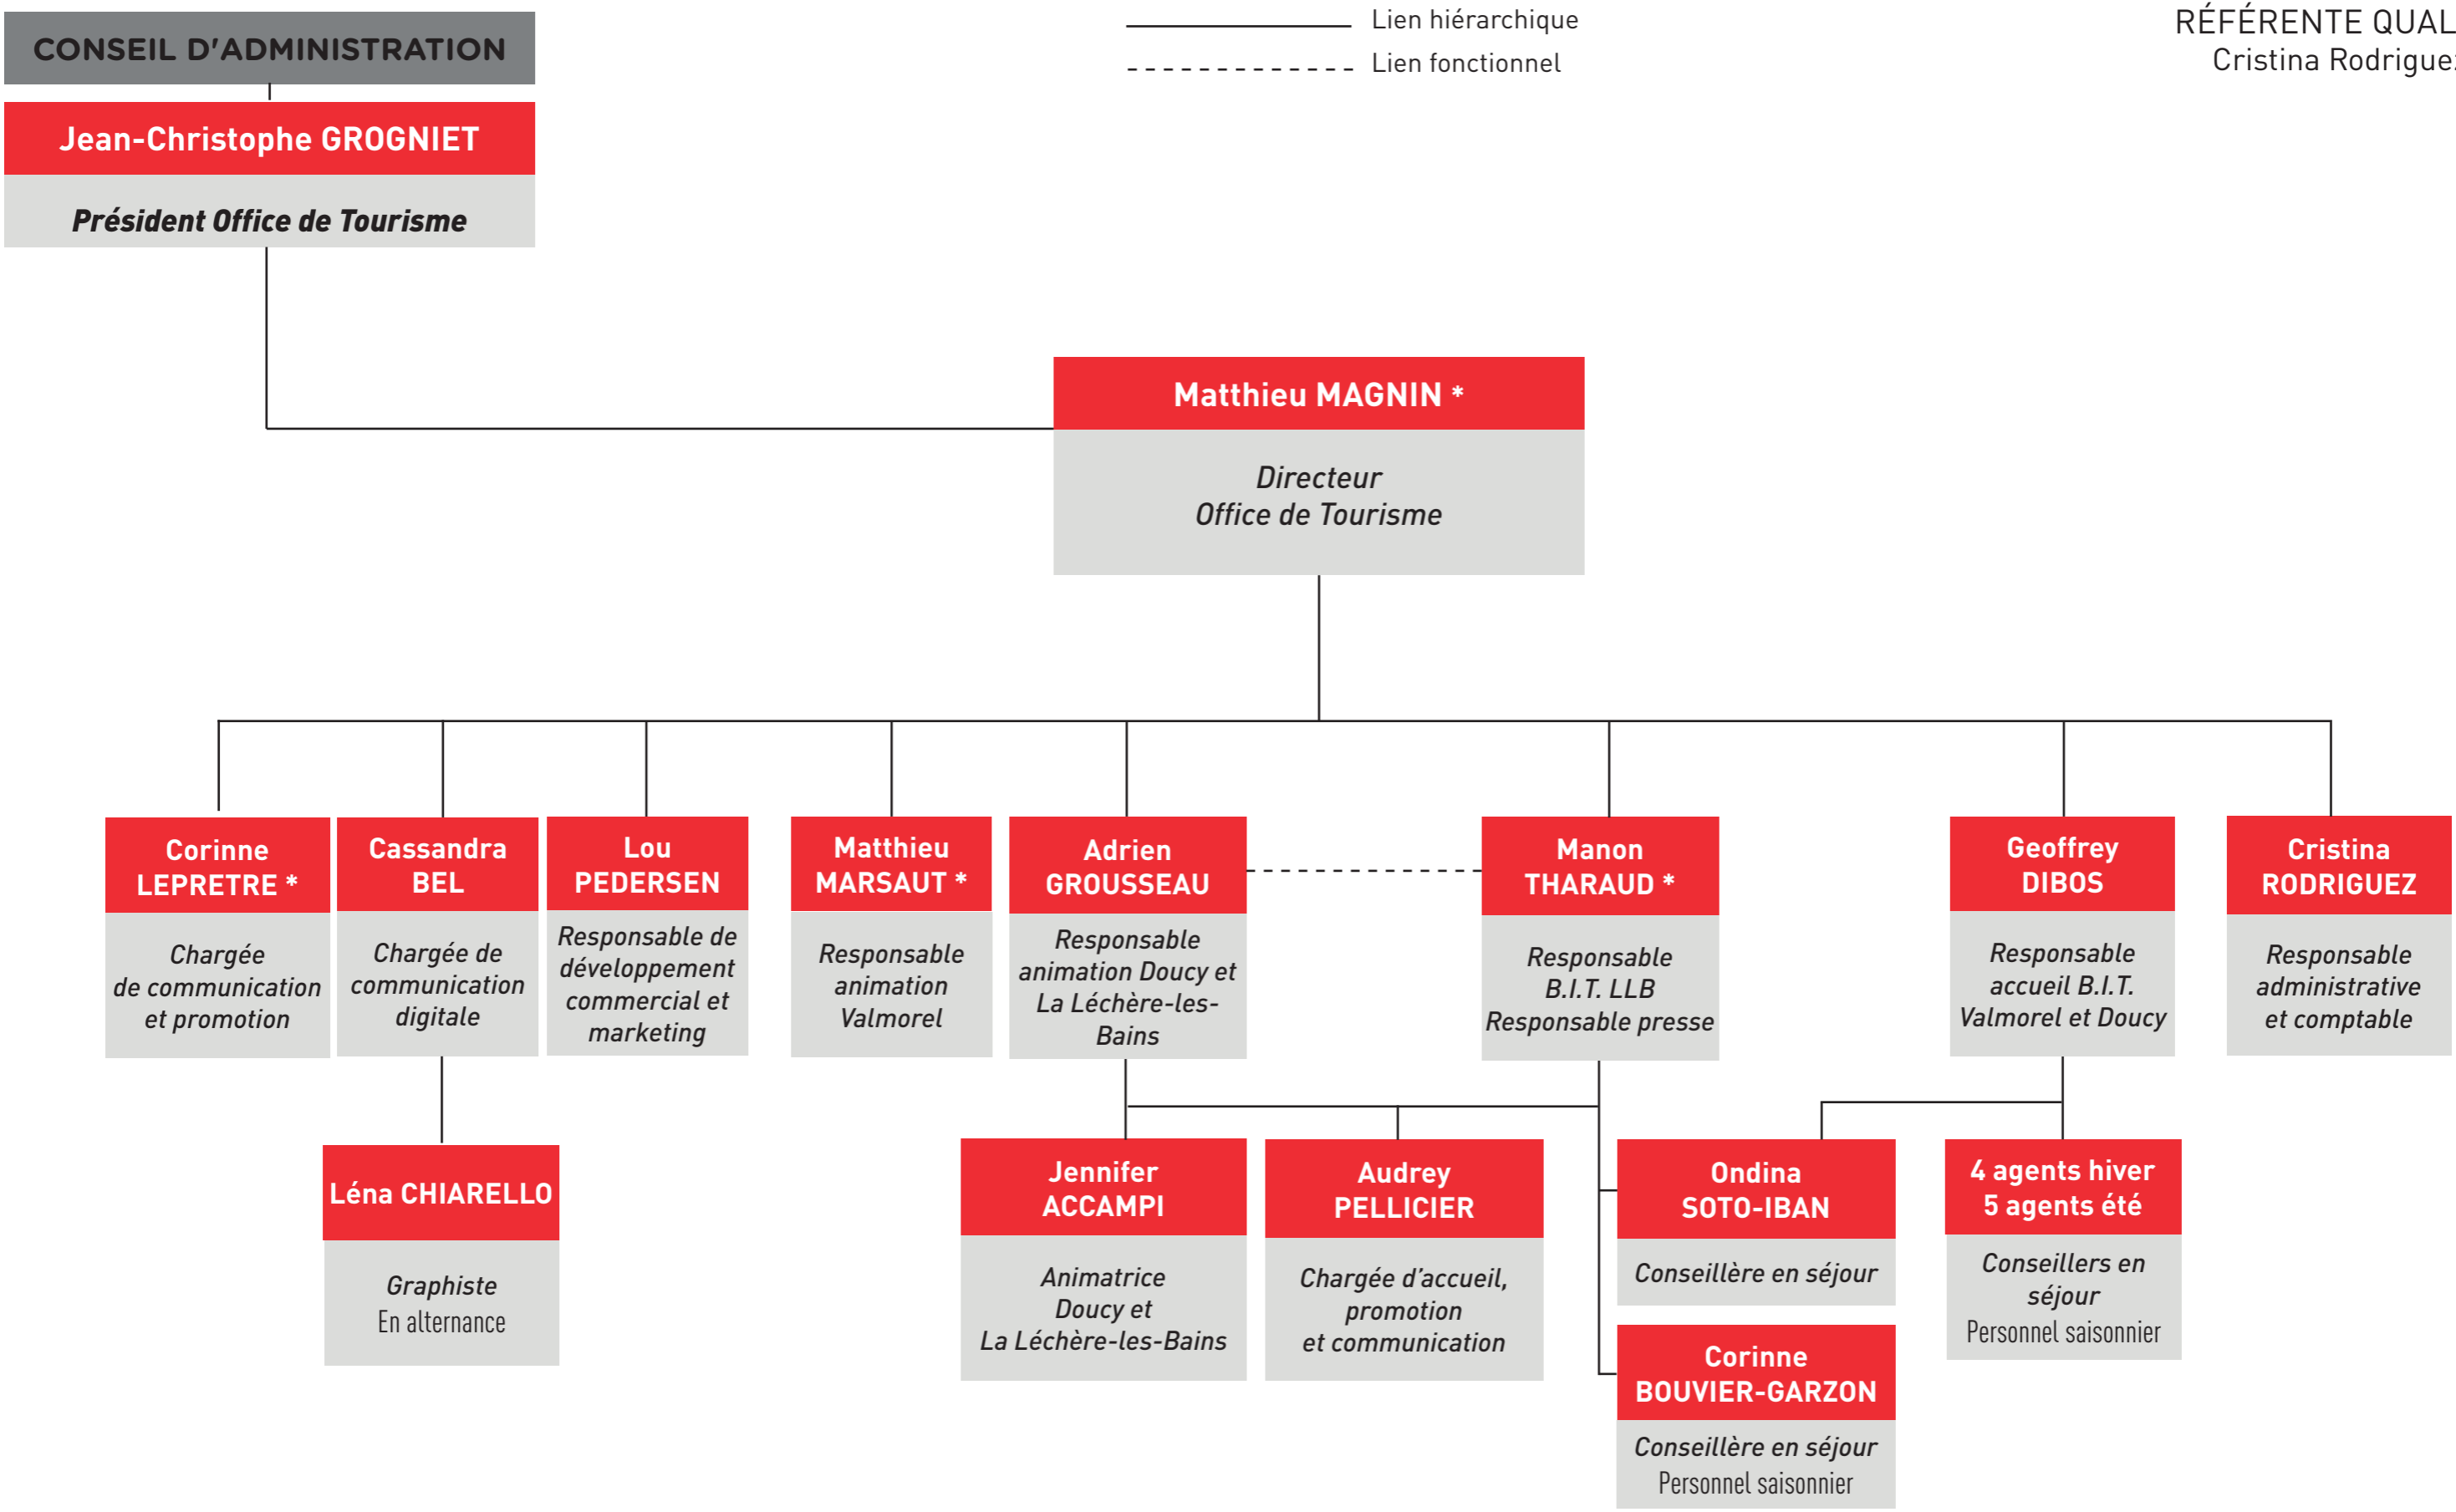

# OFFICE DE TOURISME DE VALMOREL ET DES VALLEES D'AIGUEBLANCHE

RÉFÉRENTE QUALITÉ  
Cristina Rodriguez

— Lien hiérarchique  
- - - Lien fonctionnel

\* Référent Evénement