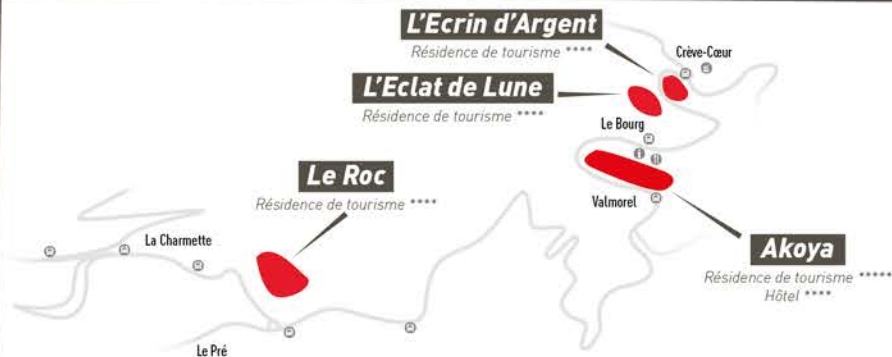

Valmorel poursuit son développement

VALMOREL
Savoie • France

AKOYA

Avril 2022
début des travaux

Décembre 2024
ouverture totale : parkings,
résidence et hôtel

Résidence ★★★★★

33 appartements

Parking souterrain 126+70 places

Bâtiment A
Juillet 2022
début des travaux

Printemps 2024
ouverture résidence

Bâtiment B
Automne 2023
début des travaux

Décembre 2024
ouverture résidence

VALMOREL
Savoie • France

*Plus d'informations sur valmorel.com
ou en scannant le QRcode*