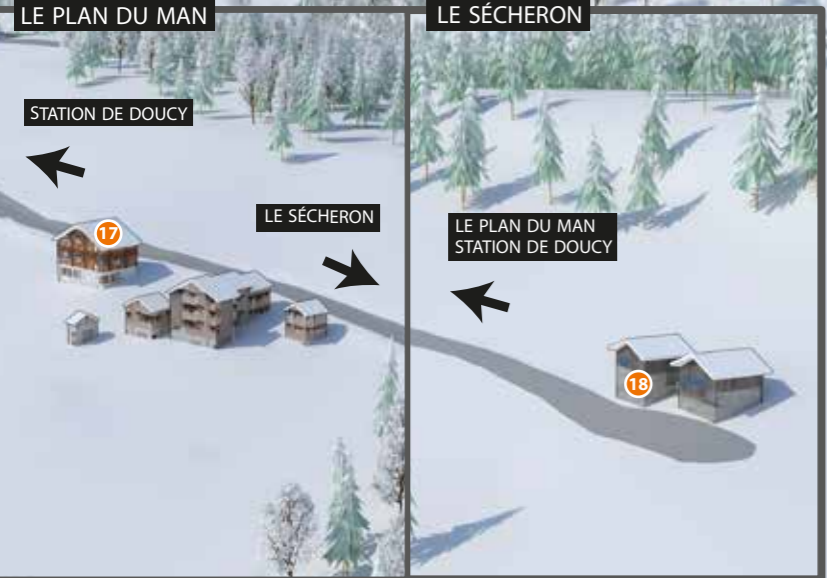

MASSIF DE LA LAUZIÈRE

REFUGE DU LOGIS DES FÉES  
1828M

TÉLÉCABINE DE CELLIERS

Station Officielle

1516M

LA CABANE DU LOUP

COMBE LOUVIÈRE

DOUCY VILLAGE  
VALMOREL  
AIGUEBLANCHE  
LA LÈCHÈRE

**LÉGENDE / LEGEND**

	OFFICE DE TOURISME TOURIST OFFICE
	WIFI GRATUIT FREE WIFI
	PARKING PUBLIC OUTDOOR PARK
	PARKING AUTOCAR BUS PARK
	INFORMATION VENTE FORAITS DE SKI SKI PASS
	CAISSE AUTOMATIQUE FORAITS DE SKI AUTOMATIC SKIPASS CASH
	DISTRIBUTEUR AUTOMATIQUE DE BILLETS CASH DISPENSER
	TÉLÉSIÈGE DÉBRAYABLE (ACCÈS PIÉTONS AUTORISÉ) CHAIRLIFT
	TÉLÉCABINE GONDOLA
	ARRÊT AUTOCAR BUS STOP
	SALLE ÉVASION - ANIMATIONS ESPACE ROOM
	SALLE COIN FEU - BIBLIOTHÈQUE ET LUDOTHÈQUE LIBRARY - TOY LIBRARY
	TABLES DE PIQUE NIQUE PICNIC TABLE
	BARBECUE BARBECUE
	TABLE D'ORIENTATION VIEW POINT INDICATOR
	LA CABANE DU LOUP THE WOLF HUT
	LAVERIE AUTOMATIQUE LAUNDROMAT
	TOILETTES PUBLIQUES TOILETS
	DÉFIBRILLATEUR DEFIBRILLATOR
	ESPACE LUGE SÉCURISÉ SLEDGING AREA
	PISTE DE LUGE DOUCY AVENTURE SLEDGING CONNECTED
	ÉCOLE DE SKI FRANÇAIS SKI SCHOOL
	CLUB PIOUSIOU PIOUIOU CLUB
	DÉPARTS ITINÉRAIRES NORDIQUES NORDIC ROUTES
	CROISEMENT PISTE DE LUGE - ROUTE INTERSECTION
	PLACE DE PARKING PMR DISABLED PERSONS PARKING

- 1 HAMEAU DE CHANTEMERLE
- 2 LE SAPPEY
- 3 VTF LES CARLINES
- 4 LES TERRASSES DU MOREL
- 5 LA DUIT
- 6 LE BEAUREGARD ACCUEIL VACANCEOLE
- 7 CCAS LE JET DE LA PALLA
- 8 LES ARCADES
- 9 LA TRABOULE
- 10 LA PLACETTE - COMMERCE
- 11 LA BIOLLÈNE - COMMERCE
- 12 LE SAINT JACQUES
- 13 VILLAGE CLUB MILÉADE
- 14 LE BURGERAY
- 15 LA GRANDE FORÊT
- 16 LE COMBALOVR
- 17 CHALET BELLEVUE
- 18 LE SÉCHERON